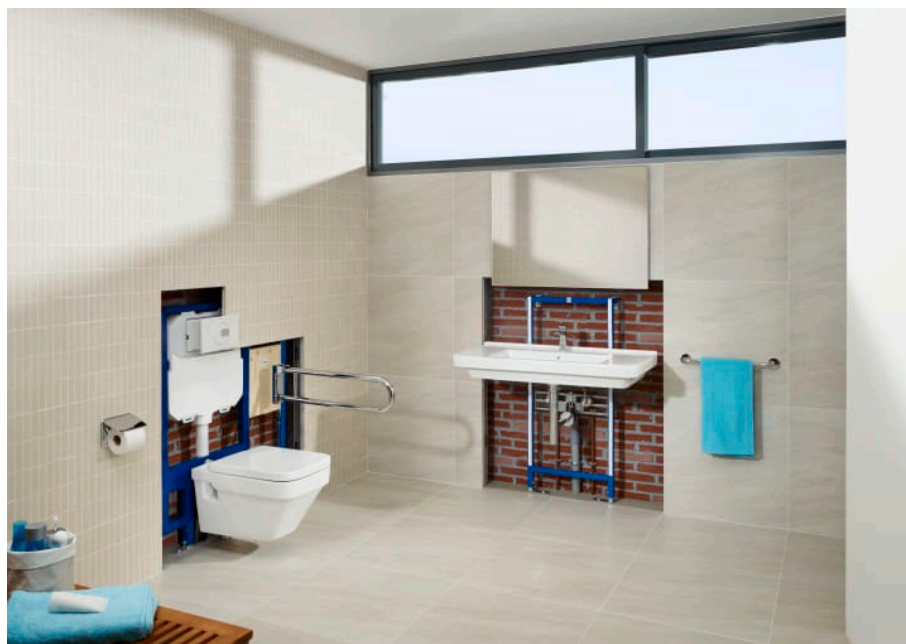

188,00 LEI

SCHIȚE TEHNICE

CARACTERISTICI

Număr butoane: 2

Recomandat pentru spații publice

COMPATIBIL CU

DUPLO WC L – Rama încastrată pentru rezervor WC cu clătire dublă. Permite activare frontală sau superioară. Cot 90 ° / 110 °

890121010

DUPLO WC - Structură încastrată pentru Smart Toilets cu rezervor dublă comandă cot 90/110 °

890090800

Rezervor încastrat pentru WC suspendat cu mecanism dubla descarcare

890090120

Duplo WC - rezervor încastrat, pentru WC suspendat, cu mecanism dublă descărcare

890090020

BASIC TANK COMPACT - Rezervor compact ascuns (8cm) cu comandă dublă (4/2 - 4.5/3 - 6/3 L)

890080200

In-Wall

Sisteme care combină eficiența și tehnologia, transformându-le în soluții care au grijă ca designul să se adapteze perfect la spațiul respectiv. Inovarea și avangardismul își unesc forțele pentru a garanta cele mai bune caracteristici, în care comoditatea, economic și stilul pot fi întâlnite în fiecare detaliu.