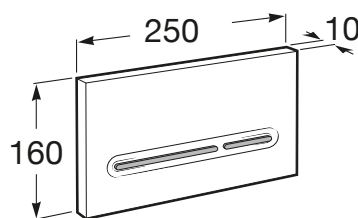

IN-WALL

Placa de actionare cu dubla comanda, pentru rezervor ascuns PL5 DUAL

DIMENSIUNI

Lungime 250 mm

Înălțime 160 mm

CULORI ȘI FINISAJE

5 Combi

PRE (FĂRĂ TVA) (FĂRĂ TVA)

188,00 LEI

SCHIȚE TEHNICE

CARACTERISTICI

Număr butoane: 2

Recomandat pentru spații publice

COMPATIBIL CU

DUPLO WC L – Rama încastrată pentru rezervor WC cu clătire dublă. Permite activare frontală sau superioară. Cot 90 ° / 110 °

890121010

DUPLO WC - Structură încastrată pentru Smart Toilets cu rezervor dublă comandă cot 90/110 °

890090800

Rezervor încastrat pentru WC suspendat cu mecanism dubla descarcare

890090120

Duplo WC - rezervor încastrat, pentru WC suspendat, cu mecanism dublă descărcare

890090020

BASIC TANK COMPACT - Rezervor compact ascuns (8cm) cu comandă dublă (4/2 - 4.5/3 - 6/3 L)

890080200

In-Wall

Sisteme care combină eficiența și tehnologia, transformându-le în soluții care au grijă ca designul să se adapteze perfect la spațiul respectiv. Inovarea și avangardismul își unesc forțele pentru a garanta cele mai bune caracteristici, în care comoditatea, economic și stilul pot fi întâlnite în fiecare detaliu.